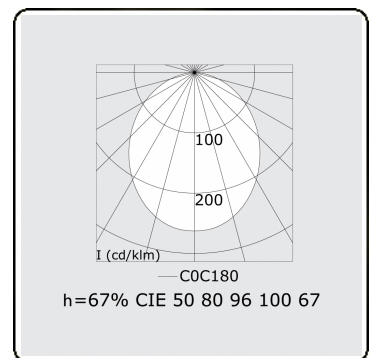

Photometric details

UGR	28,0/28,3
CIE Fluxcode	50 80 96 100 67

Dimensions

A	2524 mm
---	---------

Remarks

satin LED diffusor 325mA

ENERGY

Verrijgbaar op aanvraag.