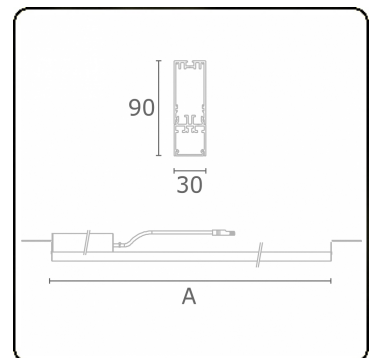

**Lichttechnische gegevens**

UGR	28,0/28,3
CIE Fluxcode	50 80 96 100 67

**Afmetingen**

A	2804 mm
---	---------

**Opmerkingen**

satiné - HO 325mA - RAL

**ENERGY**

Verkrijgbaar op aanvraag.