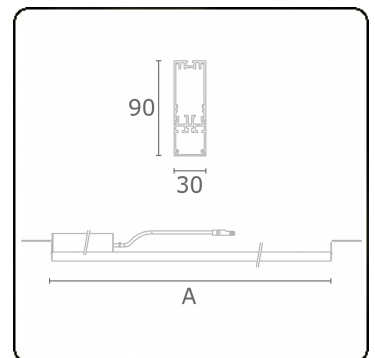

**Lichttechnische Daten**

UGR	28,0/28,3
CIE Fluxcode	50 80 96 100 67

**Abmessungen**

A	1404 mm
---	---------

**Bemerkungen**

satiniertes LED Diffusor 325mA Notmodul Autonomie 1 Stunde

**ENERGY**

Verrijgbaar op aanvraag.