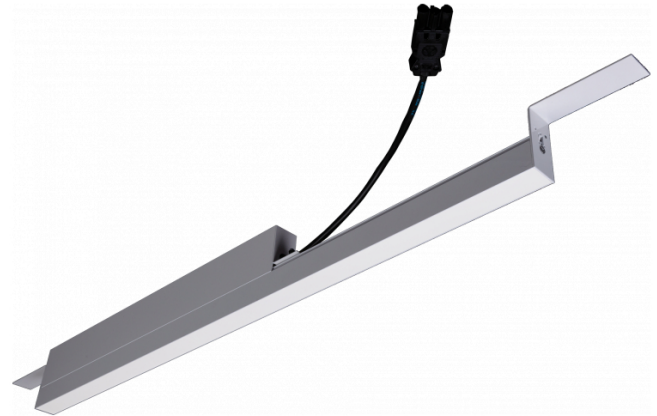

Rekta 30 SAPP - satiniert - HO 325mA - Not - RAL  
07.23001653-9999

**Leuchtendaten**

Montage	Deckeneinbau
Lichtaustritt	Direkt
Leuchten Abdeckung	satinierte Abdeckung
Schutzgrad	IP 20
Gehäuse	Aluminium
Verarbeitung	RAL Farbe nach Wahl
Prüfzeichen	CE, ISO 9001

**Elektrische Eigenschaften**

Schutzklasse	I
Einspeisung	230V
Vorschaltgerät	Treiber/Stromgesteuert
Notmodul	Autonomie 1 Stunde

**Lampeneigenschaften**

Lamptyp	LED 3000K
Wattleistung	7,2W
Brutto Lichtstrom	6400
Lichtleistung Leuchte	39,6W
Anzahl	5
Lebensdauer LED Modul	L80/B10 > 72000h
Farbtoleranz	MacAdam 3
CRI	>80

**Lichttechnische Daten**

UGR	28,0/28,3
CIE Fluxcode	50 80 96 100 67

**Abmessungen**

A	1404 mm
---	---------

**Bemerkungen**

satiniertes LED Diffusor 325mA Notmodul Autonomie 1 Stunde

**ENERGY**

Verrijgbaar op aanvraag.