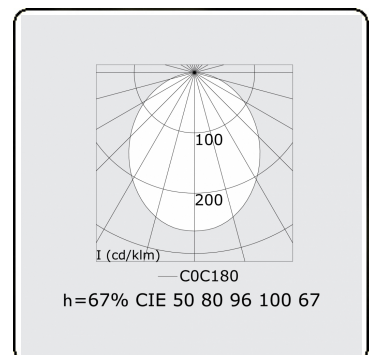

**Lichttechnische Daten**

UGR	28,0/28,3
CIE Fluxcode	50 80 96 100 67

**Abmessungen**

A	1404 mm
---	---------

**Bemerkungen**

satiniertes LED Diffusor 325mA Notmodul Autonomie 1 Stunde

**ENERGY**

Verrijgbaar op aanvraag.