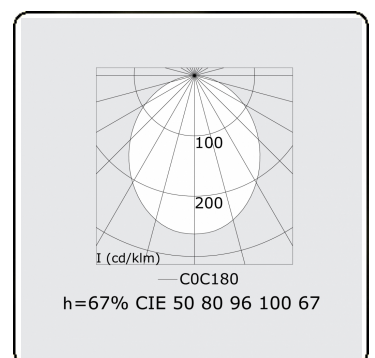

Elektrische Gegevens

Veiligheidsklasse	I
Voeding	230V
Voorschakelapparaat	Stroomvoeding
Noodset	1 uur - zelftest

Lampgegevens

Lamptype	LED 3000K
Wattage	7,2W
Bruto lichtstroom	7680
Armatuur vermogen	47,5W
Aantal	6
Levensduur LED module	L80/B10 > 72000h
Kleurtolerantie	MacAdam 3
CRI	>80

Lichttechnische gegevens

UGR	28,0/28,3
CIE Fluxcode	50 80 96 100 67

Afmetingen

A	1684 mm
---	---------

Opmerkingen

satiné - HO 325mA - Noodmodule 1 uur autonomie - RAL

ENERGY

Verrijgbaar op aanvraag.