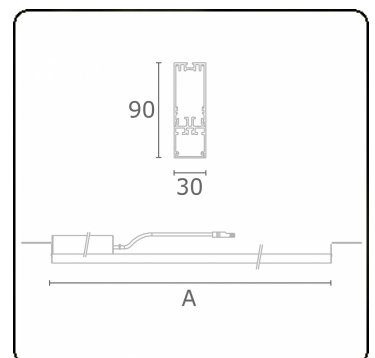

Lichttechnische gegevens

UGR	28,0/28,3
CIE Fluxcode	50 80 96 100 67

Afmetingen

A	1684 mm
---	---------

Opmerkingen

satiné - HO 325mA - Noodmodule 1 uur autonomie - RAL

ENERGY

Verrijgbaar op aanvraag.