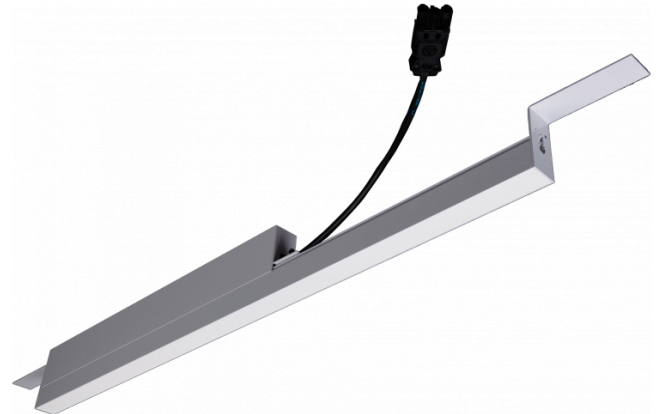

Rekta 30 SAPP - satiné - HO 325mA - Nood - RAL
07.23001673-9999

Armaturegegevens

Montage	Plafondinbouw
Lichtuittreding	Direct
Afscherming	satiné plexi
Beschermingsgraad	IP 20
Behuizing	Aluminium
Afwerking	RAL kleur naar keuze
Keurmerken	CE, ISO 9001

Elektrische Gegevens

Veiligheidsklasse	I
Voeding	230V
Voorschakelapparaat	Stroomvoeding
Noodset	1 uur - zelftest

Lampgegevens

Lamptype	LED 3000K
Wattage	7,2W
Bruto lichtstroom	8960
Armatuur vermogen	55,4W
Aantal	7
Levensduur LED module	L80/B10 > 72000h
Kleurtolerantie	MacAdam 3
CRI	>80

Lichttechnische gegevens

UGR	28,0/28,3
CIE Fluxcode	50 80 96 100 67

Afmetingen

A	1964 mm
---	---------

Opmerkingen

satiné - HO 325mA - Noodmodule 1 uur autonomie - RAL

ENERGY

Verrijgbaar op aanvraag.