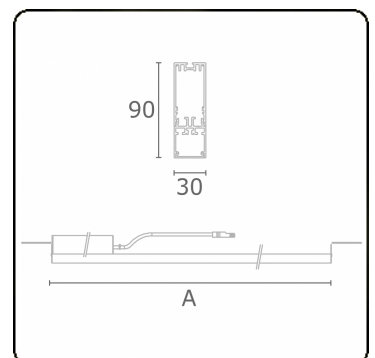

Lichttechnische gegevens

UGR	28,0/28,3
CIE Fluxcode	50 80 96 100 67

Afmetingen

A	1964 mm
---	---------

Opmerkingen

satiné - HO 325mA - Noodmodule 1 uur autonomie - RAL

ENERGY

Verrijgbaar op aanvraag.