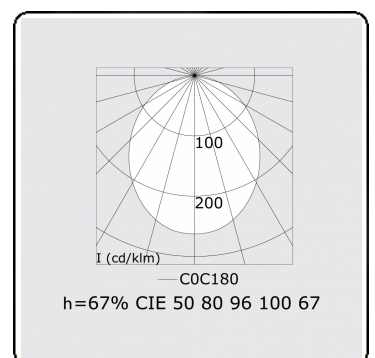

Lichttechnische gegevens

UGR	28,0/28,3
CIE Fluxcode	50 80 96 100 67

Afmetingen

A	1964 mm
---	---------

Opmerkingen

satiné - HO 325mA - Noodmodule 1 uur autonomie - RAL

ENERGY

Verrijgbaar op aanvraag.