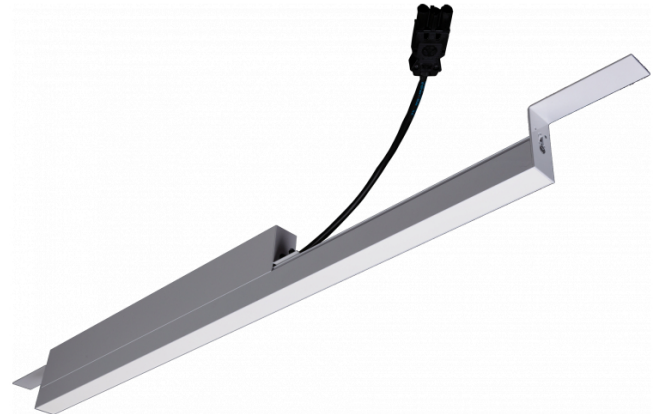

Rekta 30 SAPP - satiniert - HO 325mA - Not - RAL
07.23001673-9999

Leuchtendaten

Montage	Deckeneinbau
Lichtaustritt	Direkt
Leuchten Abdeckung	satinierte Abdeckung
Schutzgrad	IP 20
Gehäuse	Aluminium
Verarbeitung	RAL Farbe nach Wahl
Prüfzeichen	CE, ISO 9001

Elektrische Eigenschaften

Schutzklasse	I
Einspeisung	230V
Vorschaltgerät	Treiber/Stromgesteuert
Notmodul	Autonomie 1 Stunde

Lampeneigenschaften

Lamptyp	LED 3000K
Wattleistung	7,1W
Brutto Lichtstrom	9415
Lichtleistung Leuchte	55W
Anzahl	7
Lebensdauer LED Modul	L80/B10 > 72000h
Farbtoleranz	MacAdam 3
CRI	>80

Lichttechnische Daten

UGR	28,0/28,3
CIE Fluxcode	50 80 96 100 67

Abmessungen

A	1964 mm
---	---------

Bemerkungen

satiniertes LED Diffusor 325mA Notmodul Autonomie 1 Stunde

ENERGY

Verrijgbaar op aanvraag.