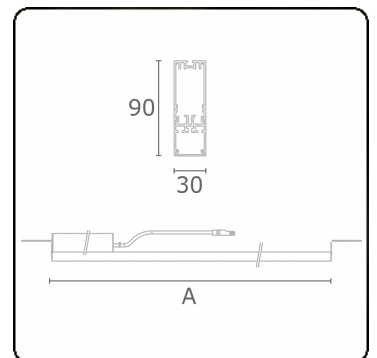

Photometric details

UGR	28,0/28,3
CIE Fluxcode	50 80 96 100 67

Dimensions

A	2804 mm
---	---------

Remarks

satin LED diffusor 325mA emergency module autonomy 1 hour

ENERGY

Verrijgbaar op aanvraag.