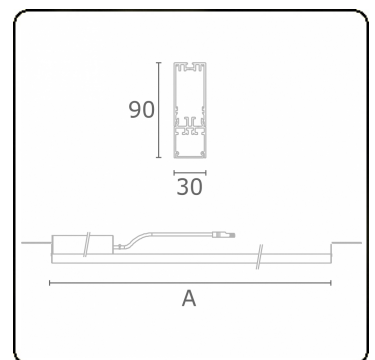

**Photometric details**

UGR	28,0/28,3
CIE Fluxcode	50 80 96 100 67

**Dimensions**

A	1404 mm
---	---------

**Remarks**

satin LED diffuser    325mA    emergency module autonomy 1 hour

**ENERGY**

Verrijgbaar op aanvraag.