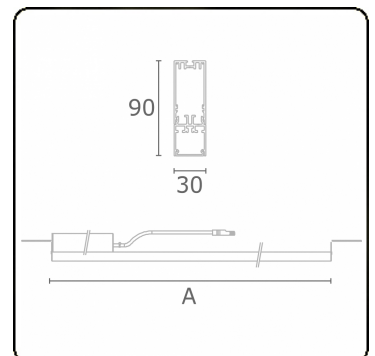

Lichttechnische Daten

UGR	28,0/28,3
CIE Fluxcode	50 80 96 100 67

Abmessungen

A	1404 mm
---	---------

Bemerkungen

satiniertes LED Diffusor 325mA Notmodul Autonomie 1 Stunde

ENERGY

Verrijgbaar op aanvraag.