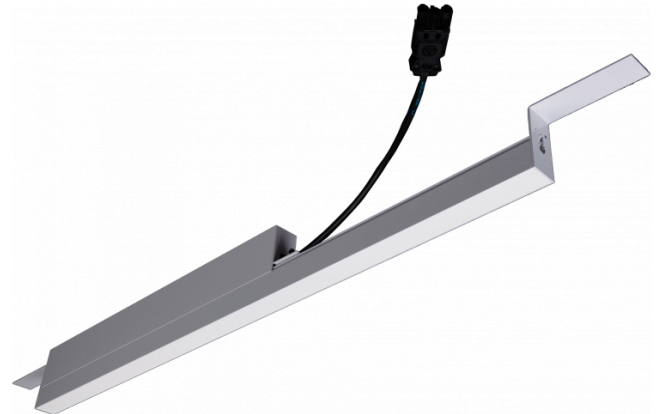

Rekta 30 SAPP - satiné - HO 325mA - Nood - RAL
07.23001664-9999

Armaturegegevens

Montage	Plafondinbouw
Lichtuittreding	Direct
Afscherming	satiné plexi
Beschermingsgraad	IP 20
Behuizing	Aluminium
Afwerking	RAL kleur naar keuze
Keurmerken	CE, ISO 9001

Elektrische Gegevens

Veiligheidsklasse	I
Voeding	230V
Voorschakelapparaat	Stroomvoeding
Noodset	1 uur - zelftest

Lampgegevens

Lamptype	LED 4000K
Wattage	7,2W
Bruto lichtstroom	7680
Armatuur vermogen	47,5W
Aantal	6
Levensduur LED module	L80/B10 > 72000h
Kleurtolerantie	MacAdam 3
CRI	>80

Lichttechnische gegevens

UGR	28,0/28,3
CIE Fluxcode	50 80 96 100 67

Afmetingen

A	1684 mm
---	---------

Opmerkingen

satiné - HO 325mA - Noodmodule 1 uur autonomie - RAL

ENERG

Verkrijgbaar op aanvraag.