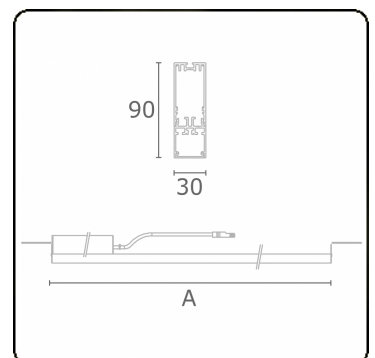

Lichttechnische gegevens

UGR	28,0/28,3
CIE Fluxcode	50 80 96 100 67

Afmetingen

A	1684 mm
---	---------

Opmerkingen

satiné - HO 325mA - Noodmodule 1 uur autonomie - RAL

ENERG

Verkrijgbaar op aanvraag.