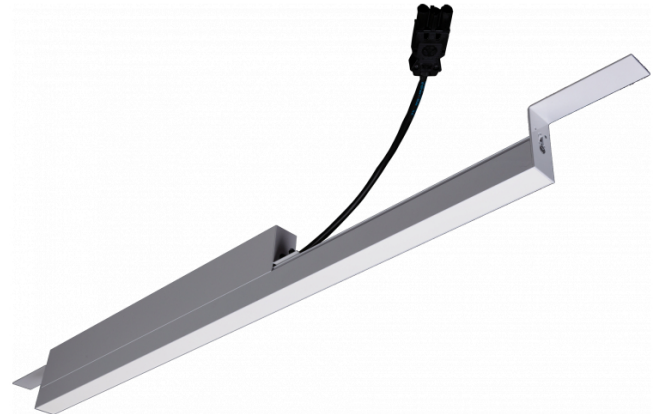

Rekta 30 SAPP - satiné - HO 325mA - Nood - RAL
07.23001674-9999

Armatuurgegevens

Montage	Plafondinbouw
Lichtuittreding	Direct
Afscherming	satiné plexi
Beschermingsgraad	IP 20
Behuizing	Aluminium
Afwerking	RAL kleur naar keuze
Keurmerken	CE, ISO 9001

Elektrische Gegevens

Veiligheidsklasse	I
Voeding	230V
Voorschakelapparaat	Stroomvoeding
Noodset	1 uur - zelftest

Lampgegevens

Lamptype	LED 4000K
Wattage	7,2W
Bruto lichtstroom	9380
Armatuur vermogen	55,4W
Aantal	7
Levensduur LED module	L80/B10 > 72000h
Kleurtolerantie	MacAdam 3
CRI	>80

Lichttechnische gegevens

UGR	28,0/28,3
CIE Fluxcode	50 80 96 100 67

Afmetingen

A	1964 mm
---	---------

Opmerkingen

satiné - HO 325mA - Noodmodule 1 uur autonomie - RAL

ENERGY

Verrijgbaar op aanvraag.