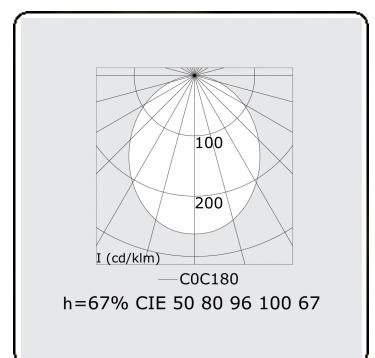

Elektrische Gegevens

Veiligheidsklasse	I
Voeding	230V
Voorschakelapparaat	Stroomvoeding
Noodset	1 uur - zelftest

Lampgegevens

Lamptype	LED 4000K
Wattage	7,2W
Bruto lichtstroom	9380
Armatuur vermogen	55,4W
Aantal	7
Levensduur LED module	L80/B10 > 72000h
Kleurtolerantie	MacAdam 3
CRI	>80

Lichttechnische gegevens

UGR	28,0/28,3
CIE Fluxcode	50 80 96 100 67

Afmetingen

A	1964 mm
---	---------

Opmerkingen

satiné - HO 325mA - Noodmodule 1 uur autonomie - RAL

ENERGY

Verrijgbaar op aanvraag.