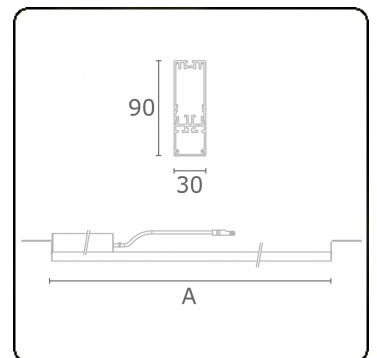

**Photometric details**

UGR	28,0/28,3
CIE Fluxcode	50 80 96 100 67

**Dimensions**

A	2244 mm
---	---------

**Remarks**

satin LED diffuser 325mA emergency module autonomy 1 hour

**ENERGY**

Verrijgbaar op aanvraag.