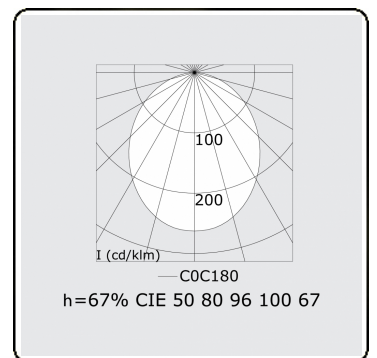

**Photometric details**

UGR	28,0/28,3
CIE Fluxcode	50 80 96 100 67

**Dimensions**

A	2244 mm
---	---------

**Remarks**

satin LED diffuser 325mA emergency module autonomy 1 hour

**ENERGY**

Verrijgbaar op aanvraag.