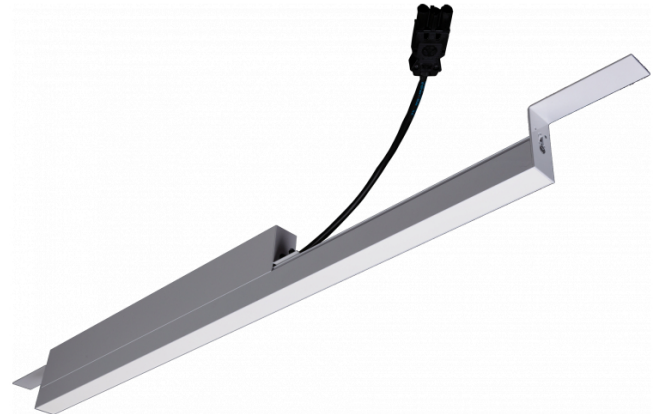

Rekta 30 SAPP - satiniert - HO 325mA - Not - RAL  
07.23001684-9999

**Leuchtendaten**

Montage	Deckeneinbau
Lichtaustritt	Direkt
Leuchten Abdeckung	satinierte Abdeckung
Schutzgrad	IP 20
Gehäuse	Aluminium
Verarbeitung	RAL Farbe nach Wahl
Prüfzeichen	CE, ISO 9001

**Elektrische Eigenschaften**

Schutzklasse	I
Einspeisung	230V
Vorschaltgerät	Treiber/Stromgesteuert
Notmodul	Autonomie 1 Stunde

**Lampeneigenschaften**

Lamptyp	LED 4000K
Wattleistung	7,2W
Brutto Lichtstrom	10720
Lichtleistung Leuchte	63,4W
Anzahl	8
Lebensdauer LED Modul	L80/B10 > 72000h
Farbtoleranz	MacAdam 3
CRI	>80

**Lichttechnische Daten**

UGR	28,0/28,3
CIE Fluxcode	50 80 96 100 67

**Abmessungen**

A	2244 mm
---	---------

**Bemerkungen**

satiniertes LED Diffusor 325mA Notmodul Autonomie 1 Stunde

**ENERGY**

Verrijgbaar op aanvraag.