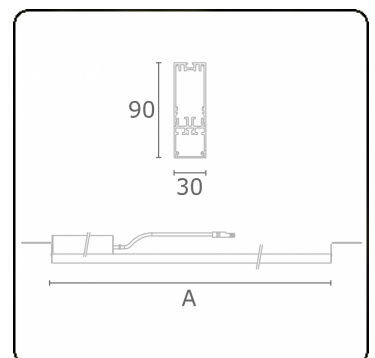

**Lichttechnische Daten**

UGR	28,0/28,3
CIE Fluxcode	50 80 96 100 67

**Abmessungen**

A	2244 mm
---	---------

**Bemerkungen**

satiniertes LED Diffusor 325mA Notmodul Autonomie 1 Stunde

**ENERGY**

Verrijgbaar op aanvraag.