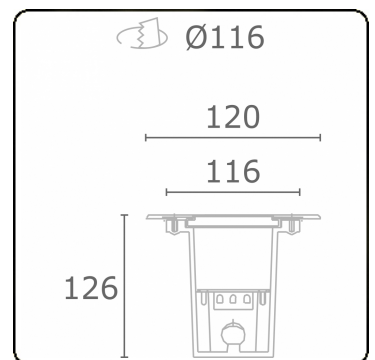

**Metro-S Ø120mm - COB (wit bedrukt glas) - zonder ingietbehuizing**  
36.010052-0021

**Armatuurgegevens**

Montage	Grondinbouw
Lichtuittreding	Indirect
Lichtverdeling	Symmetrisch
Afscherming	Glas
Beschermingsgraad	IP 67
Maximale belasting	1000 kg overrijdbaar (exclusief ingietpot)
T°	<75° °
Behuizing	Aluminium/Edelstaal
Afwerking	mat witte afwerking RAL 9110
Keurmerken	CE, ISO 9001

**Lichttechnische gegevens**

CIE Fluxcode	0 0 0 0 8
--------------	-----------

**Opmerkingen**

Ø120mm - wit bedrukt glas

**ENERGY**

Verrijgbaar op aanvraag.

Disponible sur demande.

Available on request.