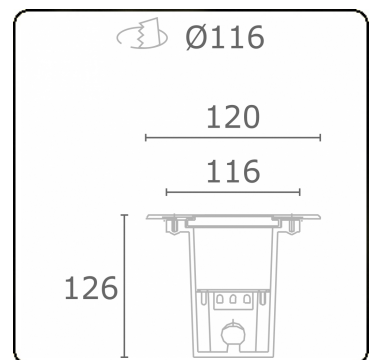

Metro-S Ø120mm - COB (wit bedrukt glas) - zonder ingietbehuizing
36.010052-0021

Armaturegegevens

Montage	Grondinbouw
Lichtuittreding	Indirect
Lichtverdeling	Symmetrisch
Afscherming	Glas
Beschermingsgraad	IP 67
Maximale belasting	1000 kg overrijdbaar (exclusief ingietpot)
T°	<75° °
Behuizing	Aluminium/Edelstaal
Afwerking	mat witte afwerking RAL 9110
Keurmerken	CE, ISO 9001

Elektrische Gegevens

Veiligheidsklasse	I
Voeding	230V
Voorschakelapparaat	Stroomvoeding

Lampgegevens

Lamptype	LED 2700K
Wattage	5W
Bruto lichtstroom	443
Armatuur vermogen	5W
Afschermingsglas	vlak - wit
Aantal	1
Levensduur LED module	L80/B10 = 100000h
Kleurtolerantie	MacAdam 3
CRI	80

Lichttechnische gegevens

CIE Fluxcode	0 0 0 0 8
--------------	-----------

Opmerkingen

Ø120mm - wit bedrukt glas

ENERGY

Verrijgbaar op aanvraag.

Disponible sur demande.

Available on request.