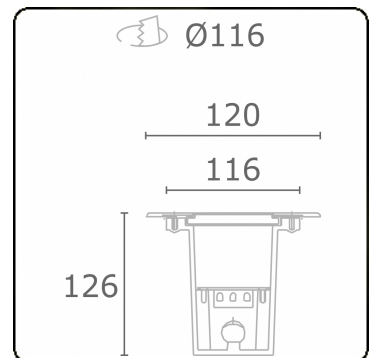

Metro-S Ø120mm - COB (weiss bedrucktes Glass) - ohne Eingießgehäuse
36.010052-0021

Leuchtendaten

Montage	Bodeneinbau
Lichtaustritt	Indirekt
Lichtstärkeverteilung	Symmetrisch
Leuchten Abdeckung	Glas
Schutzgrad	IP 67
Maximale Belastung	1000 kg überrollbar (exklusive Eingiesstopf)
T°	<75° °
Gehäuse	Aluminium/Edelstahl
Verarbeitung	Verarbeitung in matt schwarz RAL 9105
Prüfzeichen	CE, ISO 9001

Lichttechnische Daten

CIE Fluxcode	0 0 0 0 8
--------------	-----------

Bemerkungen

Ø120mm - weiss bedrucktes Glas

ENERGY

A ▶
B ▶ **Verkrijgbaar op aanvraag.**
C ▶ **Disponible sur demande.**
D ▶
E ▶ **Available on request.**
F ▶
G ▶ **Auf Anfrage.**