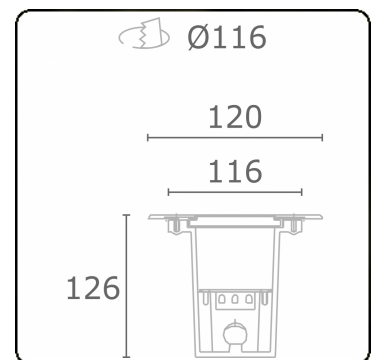

Metro-S Ø120mm - COB (wit bedrukt glas) - zonder ingietbehuizing
36.010053-0021

Armatuurgegevens

Montage	Grondinbouw
Lichtuittreding	Indirect
Lichtverdeling	Symmetrisch
Afscherming	Glas
Beschermingsgraad	IP 67
Maximale belasting	1000 kg overrijdbaar (exclusief ingietpot)
T°	<75° °
Behuizing	Aluminium/Edelstaal
Afwerking	mat witte afwerking RAL 9110
Keurmerken	CE, ISO 9001

Lichttechnische gegevens

CIE Fluxcode	0 0 0 0 8
--------------	-----------

Opmerkingen

Ø120mm - wit bedrukt glas

ENERGY

A ▶
 Verkrijgbaar op aanvraag.
B ▶
 Disponible sur demande.
C ▶
D ▶
 Available on request.
E ▶
F ▶
 Auf Anfrage.
G ▶