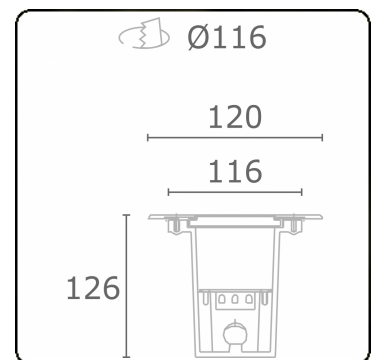

**Metro-S Ø120mm - COB (wit bedrukt glas) - zonder ingietbehuizing**  
36.010053-0021

**Armaturegegevens**

Montage	Grondinbouw
Lichtuittreding	Indirect
Lichtverdeling	Symmetrisch
Afscherming	Glas
Beschermingsgraad	IP 67
Maximale belasting	1000 kg overrijdbaar (exclusief ingietpot)
T°	<75° °
Behuizing	Aluminium/Edelstaal
Afwerking	mat witte afwerking RAL 9110
Keurmerken	CE, ISO 9001

**Lichttechnische gegevens**

CIE Fluxcode	0 0 0 0 8
--------------	-----------

**Opmerkingen**

Ø120mm - wit bedrukt glas

**ENERGY**

Verrijgbaar op aanvraag.

Disponible sur demande.

Available on request.