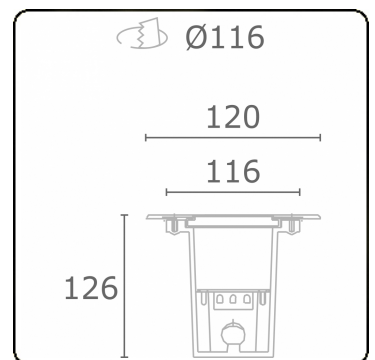

Metro-S Ø120mm - COB (weiss bedrucktes Glass) - ohne Eingießgehäuse
36.010053-0021

Leuchtendaten

Montage	Bodeneinbau
Lichtaustritt	Indirekt
Lichtstärkeverteilung	Symmetrisch
Leuchten Abdeckung	Glas
Schutzgrad	IP 67
Maximale Belastung	1000 kg überrollbar (exklusive Eingiesstopf)
T°	<75° °
Gehäuse	Aluminium/Edelstahl
Verarbeitung	Verarbeitung in matt schwarz RAL 9105
Prüfzeichen	CE, ISO 9001

Lichttechnische Daten

CIE Fluxcode	0 0 0 0 8
--------------	-----------

Bemerkungen

Ø120mm - weiss bedrucktes Glas

ENERGY

Verrijgbaar op aanvraag.

Disponible sur demande.

Available on request.