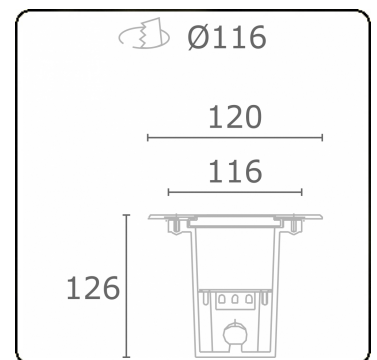

**Metro-S Ø120mm - COB (wit bedrukt glas) - zonder ingietbehuizing**  
36.010054-0021

**Armaturegegevens**

Montage	Grondinbouw
Lichtuittreding	Indirect
Lichtverdeling	Symmetrisch
Afscherming	Glas
Beschermingsgraad	IP 67
Maximale belasting	1000 kg overrijdbaar (exclusief ingietpot)
T°	<75° °
Behuizing	Aluminium/Edelstaal
Afwerking	mat witte afwerking RAL 9110
Keurmerken	CE, ISO 9001

**Lichttechnische gegevens**

CIE Fluxcode	0 0 0 0 8
--------------	-----------

**Opmerkingen**

Ø120mm - wit bedrukt glas

**ENERGY**

Verrijgbaar op aanvraag.

Disponible sur demande.

Available on request.