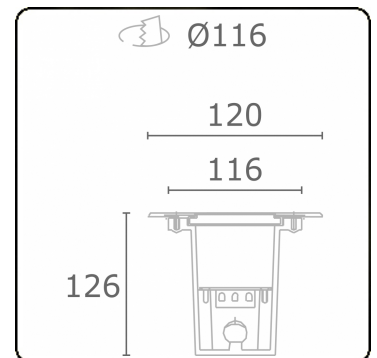

Metro-S Ø120mm - COB (wit bedrukt glas) - zonder ingietbehuizing
36.010054-0021

Armatuurgegevens

Montage	Grondinbouw
Lichtuittreding	Indirect
Lichtverdeling	Symmetrisch
Afscherming	Glas
Beschermingsgraad	IP 67
Maximale belasting	1000 kg overrijdbaar (exclusief ingietpot)
T°	<75° °
Behuizing	Aluminium/Edelstaal
Afwerking	mat witte afwerking RAL 9110
Keurmerken	CE, ISO 9001

Lichttechnische gegevens

CIE Fluxcode	0 0 0 0 8
--------------	-----------

Opmerkingen

Ø120mm - wit bedrukt glas

ENERGY

Verrijgbaar op aanvraag.

Disponible sur demande.

Available on request.