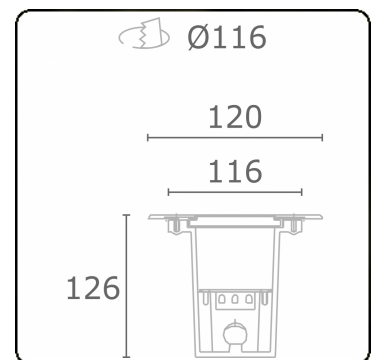

**Metro-S Ø120mm - COB (weiss bedrucktes Glass) - ohne Eingießgehäuse**  
36.010054-0021

**Leuchtendaten**

Montage	Bodeneinbau
Lichtaustritt	Indirekt
Lichtstärkeverteilung	Symmetrisch
Leuchten Abdeckung	Glas
Schutzgrad	IP 67
Maximale Belastung	1000 kg überrollbar (exklusive Eingiesstopf)
T°	<75° °
Gehäuse	Aluminium/Edelstahl
Verarbeitung	Verarbeitung in matt schwarz RAL 9105
Prüfzeichen	CE, ISO 9001

**Lichttechnische Daten**

CIE Fluxcode	0 0 0 0 8
--------------	-----------

**Bemerkungen**

Ø120mm - weiss bedrucktes Glas

**ENERGY**

Verrijgbaar op aanvraag.

Disponible sur demande.

Available on request.