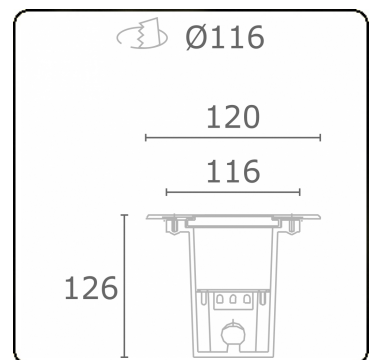

Metro-S Ø120mm - COB (weiss bedrucktes Glass) - ohne Eingießgehäuse
36.010054-0021

Leuchtendaten

Montage	Bodeneinbau
Lichtaustritt	Indirekt
Lichtstärkeverteilung	Symmetrisch
Leuchten Abdeckung	Glas
Schutzgrad	IP 67
Maximale Belastung	1000 kg überrollbar (exklusive Eingiesstopf)
T°	<75° °
Gehäuse	Aluminium/Edelstahl
Verarbeitung	Verarbeitung in matt schwarz RAL 9105
Prüfzeichen	CE, ISO 9001

Lichttechnische Daten

CIE Fluxcode	0 0 0 0 8
--------------	-----------

Bemerkungen

Ø120mm - weiss bedrucktes Glas

ENERGY

Verrijgbaar op aanvraag.

Disponible sur demande.

Available on request.