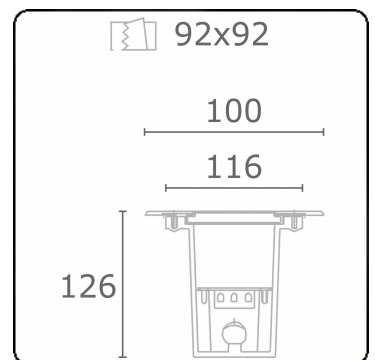

Metro-S 100x100mm - COB (wit bedrukt glas) - zonder ingietbehuizing
36.200052-0021

Armaturegegevens

| | |
|--------------------|--|
| Montage | Grondinbouw |
| Lichtuittreding | Indirect |
| Lichtverdeling | Symmetrisch |
| Afscherming | Glas |
| Beschermingsgraad | IP 67 |
| Maximale belasting | 1000 kg overloopbaar (exclusief ingietpot) |
| T° | <75° ° |
| Behuizing | Aluminium/Edelstaal |
| Afwerking | mat witte afwerking RAL 9110 |
| Keurmerken | CE, ISO 9001 |

Elektrische Gegevens

| | |
|---------------------|---------------|
| Veiligheidsklasse | I |
| Voeding | 230V |
| Voorschakelapparaat | Stroomvoeding |

Lampgegevens

| | |
|-----------------------|-------------------|
| Lamptype | LED 2700K |
| Wattage | 5W |
| Bruto lichtstroom | 443 |
| Armatuur vermogen | 5W |
| Afschermingsglas | vlak - wit |
| Aantal | 1 |
| Levensduur LED module | L80/B10 = 100000h |
| Kleurtolerantie | MacAdam 3 |
| CRI | 80 |

Lichttechnische gegevens

| | |
|--------------|-----------|
| CIE Fluxcode | 0 0 0 0 8 |
|--------------|-----------|

Opmerkingen

100x100mm - wit bedrukt glas

ENERGY

A
B Verkrijgbaar op aanvraag.
C Disponible sur demande.
D
E Available on request.
F
G Auf Anfrage.