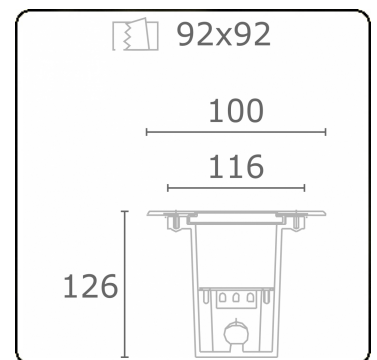

**Metro-S 100x100mm - COB (weiss bedrucktes Glass) - ohne Eingießgehäuse**  
36.200052-0021

**Leuchtendaten**

Montage	Bodeneinbau
Lichtaustritt	Indirekt
Lichtstärkeverteilung	Symmetrisch
Leuchten Abdeckung	Glas
Schutzgrad	IP 67
Maximale Belastung	1000 kg übergehbar (exklusive Eingiesstopf)
T°	<75° °
Gehäuse	Aluminium/Edelstahl
Verarbeitung	Verarbeitung in matt schwarz RAL 9105
Prüfzeichen	CE, ISO 9001

**Lichttechnische Daten**

CIE Fluxcode	0 0 0 0 8
--------------	-----------

**Bemerkungen**

100x100mm - klares Glas

**ENERGY**

Verrijgbaar op aanvraag.

Disponible sur demande.

Available on request.