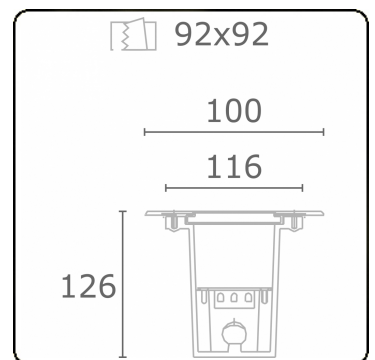

Metro-S 100x100mm - COB (wit bedrukt glas) - zonder ingietbehuizing
36.200053-0021

Armaturegegevens

Montage	Grondinbouw
Lichtuittreding	Indirect
Lichtverdeling	Symmetrisch
Afscherming	Glas
Beschermingsgraad	IP 67
Maximale belasting	1000 kg overloopbaar (exclusief ingietpot)
T°	<75° °
Behuizing	Aluminium/Edelstaal
Afwerking	mat witte afwerking RAL 9110
Keurmerken	CE, ISO 9001

Lichttechnische gegevens

CIE Fluxcode	0 0 0 0 8
--------------	-----------

Opmerkingen

100x100mm - wit bedrukt glas

ENERGY

A ▶
B ▶ Verkrijgbaar op aanvraag.
C ▶ Disponible sur demande.
D ▶
E ▶ Available on request.
F ▶ Auf Anfrage.
G ▶