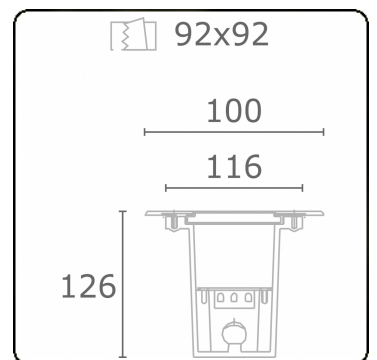

Metro-S 100x100mm - COB (weiss bedrucktes Glass) - ohne Eingießgehäuse
36.200053-0021

Leuchtendaten

Montage	Bodeneinbau
Lichtaustritt	Indirekt
Lichtstärkeverteilung	Symmetrisch
Leuchten Abdeckung	Glas
Schutzgrad	IP 67
Maximale Belastung	1000 kg übergehbar (exklusive Eingiesstopf)
T°	<75° °
Gehäuse	Aluminium/Edelstahl
Verarbeitung	Verarbeitung in matt schwarz RAL 9105
Prüfzeichen	CE, ISO 9001

Lichttechnische Daten

CIE Fluxcode	0 0 0 0 8
--------------	-----------

Bemerkungen

100x100mm - klares Glas

ENERGY

Verrijgbaar op aanvraag.

Disponible sur demande.

Available on request.