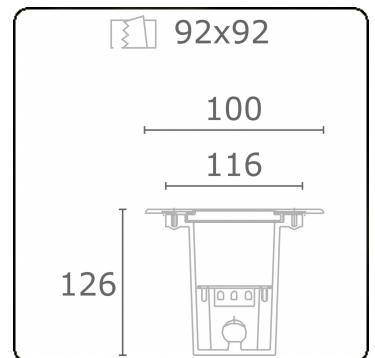

**Metro-S 100x100mm - COB (weiss bedrucktes Glass) - ohne Eingießgehäuse**  
36.200053-0021

**Leuchtendaten**

Montage	Bodeneinbau
Lichtaustritt	Indirekt
Lichtstärkeverteilung	Symmetrisch
Leuchten Abdeckung	Glas
Schutzgrad	IP 67
Maximale Belastung	1000 kg übergehbar (exklusive Eingiesstopf)
T°	<75° °
Gehäuse	Aluminium/Edelstahl
Verarbeitung	Verarbeitung in matt schwarz RAL 9105
Prüfzeichen	CE, ISO 9001

**Lichttechnische Daten**

CIE Fluxcode	0 0 0 0 8
--------------	-----------

**Bemerkungen**

100x100mm - klares Glas

**ENERGY**

Verrijgbaar op aanvraag.

Disponible sur demande.

Available on request.