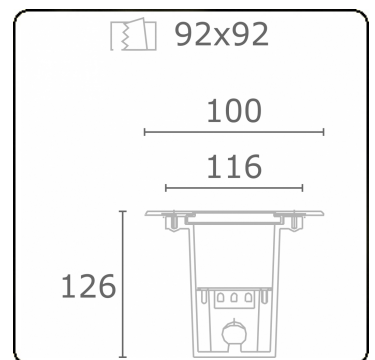

**Metro-S 100x100mm - COB (wit bedrukt glas) - zonder ingietbehuizing**  
36.200054-0021

**Armaturegegevens**

Montage	Grondinbouw
Lichtuittreding	Indirect
Lichtverdeling	Symmetrisch
Afscherming	Glas
Beschermingsgraad	IP 67
Maximale belasting	1000 kg overloopbaar (exclusief ingietpot)
T°	<75° °
Behuizing	Aluminium/Edelstaal
Afwerking	mat witte afwerking RAL 9110
Keurmerken	CE, ISO 9001

**Lichttechnische gegevens**

CIE Fluxcode	0 0 0 0 8
--------------	-----------

**Opmerkingen**

100x100mm - wit bedrukt glas

**ENERGY**

A  
 Verkrijgbaar op aanvraag.  
B  
 Disponible sur demande.  
C  
D  
 Available on request.  
E  
F  
 Auf Anfrage.  
G