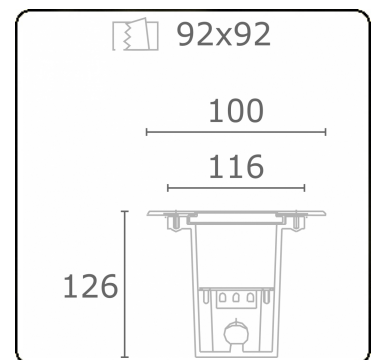

Metro-S 100x100mm - COB (wit bedrukt glas) - zonder ingietbehuizing
36.200054-0021

Armaturegegevens

Montage	Grondinbouw
Lichtuittreding	Indirect
Lichtverdeling	Symmetrisch
Afscherming	Glas
Beschermingsgraad	IP 67
Maximale belasting	1000 kg overloopbaar (exclusief ingietpot)
T°	<75° °
Behuizing	Aluminium/Edelstaal
Afwerking	mat witte afwerking RAL 9110
Keurmerken	CE, ISO 9001

Lichttechnische gegevens

CIE Fluxcode	0 0 0 0 8
--------------	-----------

Opmerkingen

100x100mm - wit bedrukt glas

ENERGY A

Verkrijgbaar op aanvraag.

Disponible sur demande.

Available on request.