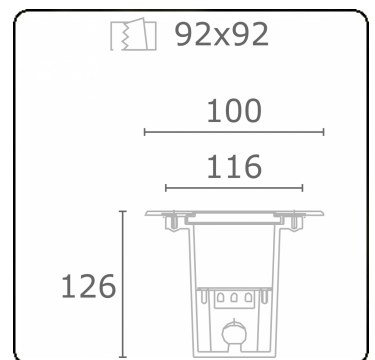

**Metro-S 100x100mm - COB (weiss bedrucktes Glass) - ohne Eingießgehäuse**  
36.200054-0021

**Leuchtendaten**

Montage	Bodeneinbau
Lichtaustritt	Indirekt
Lichtstärkeverteilung	Symmetrisch
Leuchten Abdeckung	Glas
Schutzgrad	IP 67
Maximale Belastung	1000 kg übergehbar (exklusive Eingiesstopf)
T°	<75° °
Gehäuse	Aluminium/Edelstahl
Verarbeitung	Verarbeitung in matt schwarz RAL 9105
Prüfzeichen	CE, ISO 9001

**Lichttechnische Daten**

CIE Fluxcode	0 0 0 0 8
--------------	-----------

**Bemerkungen**

100x100mm - klares Glas

**ENERGY**

Verrijgbaar op aanvraag.

Disponible sur demande.

Available on request.