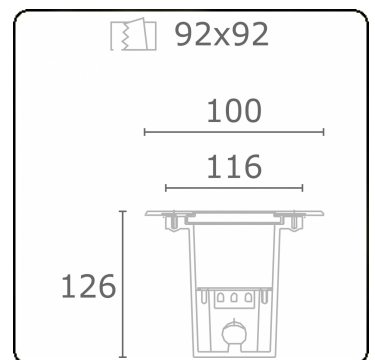

Metro-S 100x100mm - COB (weiss bedrucktes Glass) - ohne Eingießgehäuse
36.200054-0021

Leuchtendaten

Montage	Bodeneinbau
Lichtaustritt	Indirekt
Lichtstärkeverteilung	Symmetrisch
Leuchten Abdeckung	Glas
Schutzgrad	IP 67
Maximale Belastung	1000 kg übergehbar (exklusive Eingiesstopf)
T°	<75° °
Gehäuse	Aluminium/Edelstahl
Verarbeitung	Verarbeitung in matt schwarz RAL 9105
Prüfzeichen	CE, ISO 9001

Lichttechnische Daten

CIE Fluxcode	0 0 0 0 8
--------------	-----------

Bemerkungen

100x100mm - klares Glas

ENERGY

Verrijgbaar op aanvraag.

Disponible sur demande.

Available on request.