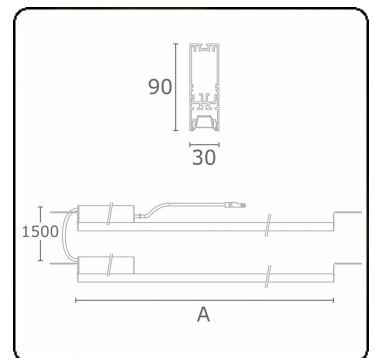

Photometric details

UGR	16,5/17,5
CIE Fluxcode	90 99 100 100 68

Dimensions

A	1124 mm
---	---------

Remarks

VDT louvre 400mA 2 luminaires

ENERGY

Verrijgbaar op aanvraag.