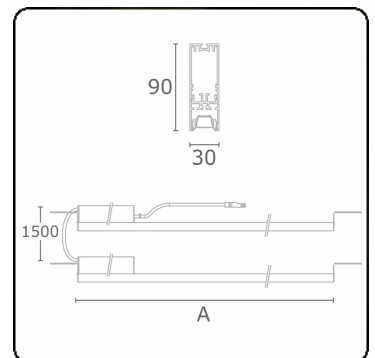

Lichttechnische gegevens

UGR	16,5/17,5
CIE Fluxcode	90 99 100 100 68

Afmetingen

A	1404 mm
---	---------

Opmerkingen

BAP - LO 400mA - 2 armaturen - RAL

ENERGY

Verrijgbaar op aanvraag.