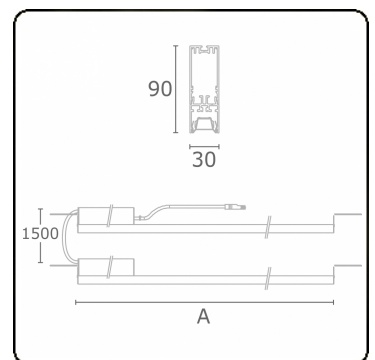

Lichttechnische gegevens

UGR	16,5/17,5
CIE Fluxcode	90 99 100 100 68

Afmetingen

A	1404 mm
---	---------

Opmerkingen

BAP - LO 400mA - 2 armaturen - RAL

ENERGY

A
 Verkrijgbaar op aanvraag.
B
 Disponible sur demande.
C
D
 Available on request.
E
 Auf Anfrage.
F
G