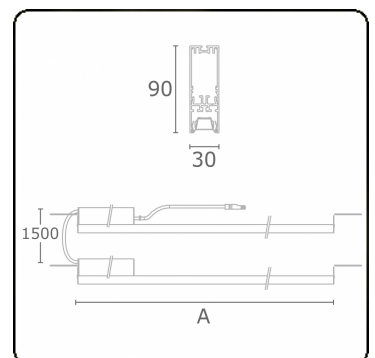

Lichttechnische Daten

| | |
|--------------|------------------|
| UGR | 16,5/17,5 |
| CIE Fluxcode | 90 99 100 100 68 |

Abmessungen

| | |
|---|---------|
| A | 1404 mm |
|---|---------|

Bemerkungen

BAP Raster 400mA 2 Leuchten