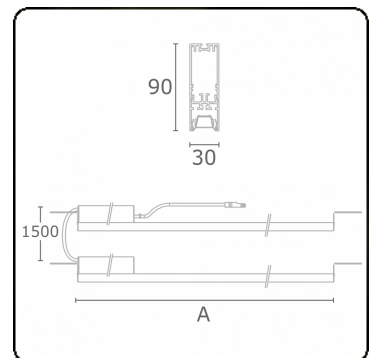

Photometric details

UGR	16,5/17,5
CIE Fluxcode	90 99 100 100 68

Dimensions

A	1404 mm
---	---------

Remarks

VDT louvre 400mA 2 luminaires

ENERGY

Verrijgbaar op aanvraag.