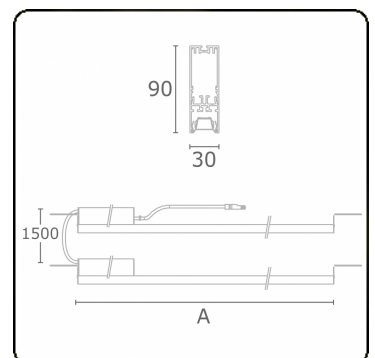

Lichttechnische gegevens

UGR	16,5/17,5
CIE Fluxcode	90 99 100 100 68

Afmetingen

A	1684 mm
---	---------

Opmerkingen

BAP - LO 400mA - 2 armaturen - RAL

ENERGY

Verrijgbaar op aanvraag.