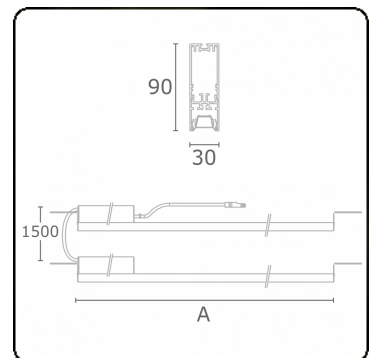

**Photometric details**

UGR	16,5/17,5
CIE Fluxcode	90 99 100 100 68

**Dimensions**

A	1124 mm
---	---------

**Remarks**

VDT louvre 400mA 2 luminaires

**ENERGY**

Verrijgbaar op aanvraag.