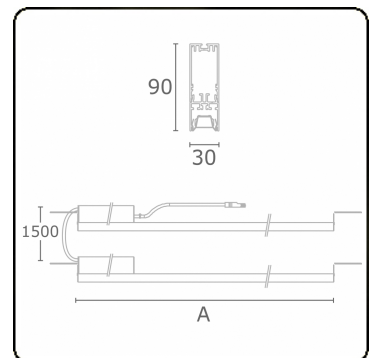

**Lichttechnische gegevens**

UGR	16,5/17,5
CIE Fluxcode	90 99 100 100 68

**Afmetingen**

A	1684 mm
---	---------

**Opmerkingen**

BAP - LO 400mA - 2 armaturen - RAL

**ENERGY**

A  
 Verkrijgbaar op aanvraag.  
B  
 Disponible sur demande.  
C  
D  
 Available on request.  
E  
 Auf Anfrage.  
F  
G