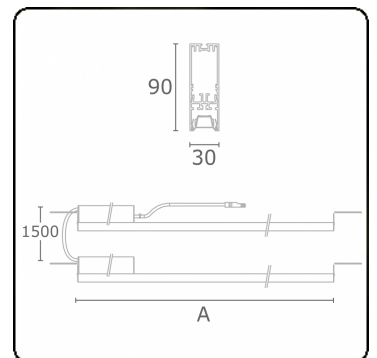

**Photometric details**

UGR	16,5/17,5
CIE Fluxcode	90 99 100 100 68

**Dimensions**

A	1684 mm
---	---------

**Remarks**

VDT louvre 400mA 2 luminaires

**ENERGY**

Verrijgbaar op aanvraag.