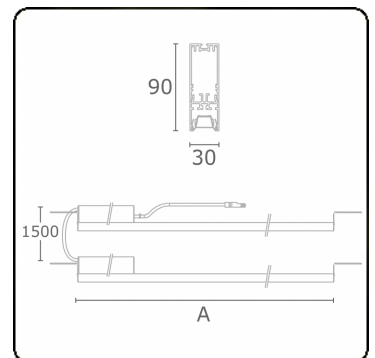

Lichttechnische Daten

UGR	16,5/17,5
CIE Fluxcode	90 99 100 100 68

Abmessungen

A	1684 mm
---	---------

Bemerkungen

BAP Raster 400mA 2 Leuchten

ENERGY

Verrijgbaar op aanvraag.