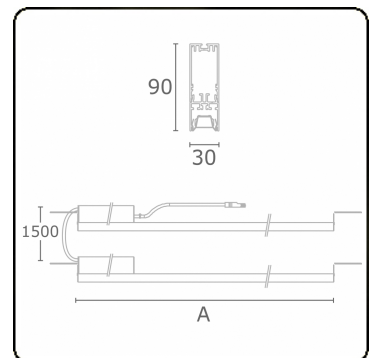

Photometric details

UGR	17,0/18,2
CIE Fluxcode	90 99 100 100 68

Dimensions

A	844 mm
---	--------

Remarks

VDT louvre 500mA

ENERGY

Verrijgbaar op aanvraag.