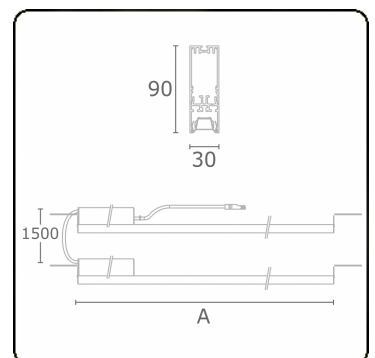

Lichttechnische Daten

UGR	17,0/18,2
CIE Fluxcode	90 99 100 100 68

Abmessungen

A	844 mm
---	--------

Bemerkungen

BAP Raster 500mA

ENERGY

Verrijgbaar op aanvraag.