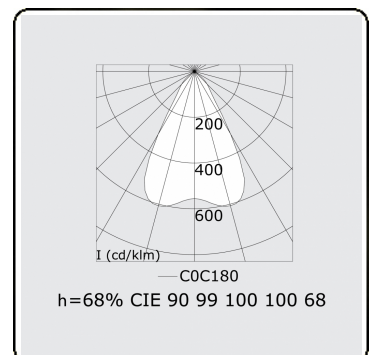

Lichttechnische Daten

UGR	17,0/18,2
CIE Fluxcode	90 99 100 100 68

Abmessungen

A	844 mm
---	--------

Bemerkungen

BAP Raster 500mA

ENERGY

Verrijgbaar op aanvraag.