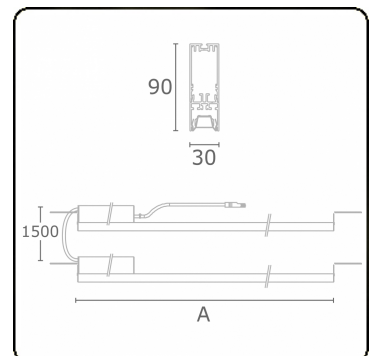

Photometric details

UGR	17,0/18,2
CIE Fluxcode	90 99 100 100 68

Dimensions

A	1124 mm
---	---------

Remarks

VDT louvre 500mA

ENERGY

Verrijgbaar op aanvraag.