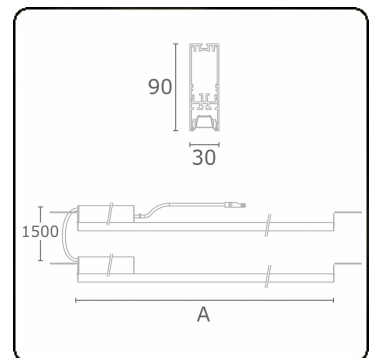

Photometric details

| | |
|--------------|------------------|
| UGR | 17,0/18,2 |
| CIE Fluxcode | 90 99 100 100 68 |

Dimensions

| | |
|---|---------|
| A | 1684 mm |
|---|---------|

Remarks

VDT louvre 500mA