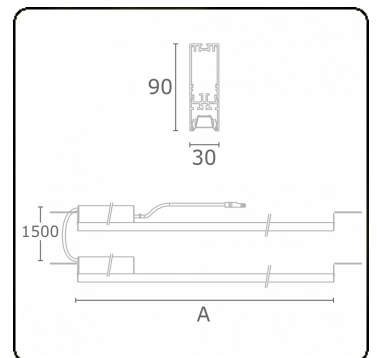

Photometric details

UGR	17,0/18,2
CIE Fluxcode	90 99 100 100 68

Dimensions

A	1684 mm
---	---------

Remarks

VDT louvre 500mA

ENERGY

Verrijgbaar op aanvraag.