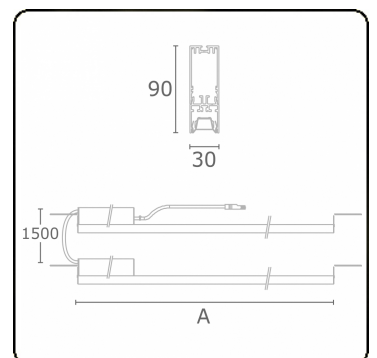

Lichttechnische gegevens

UGR	17,0/18,2
CIE Fluxcode	90 99 100 100 68

Afmetingen

A	844 mm
---	--------

Opmerkingen

BAP - LO 500mA - 2 armaturen - RAL

ENERGY

Verrijgbaar op aanvraag.