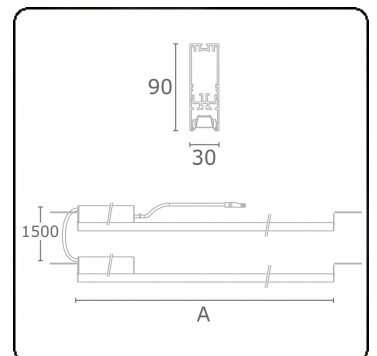

Photometric details

UGR	17,0/18,2
CIE Fluxcode	90 99 100 100 68

Dimensions

A	844 mm
---	--------

Remarks

VDT louvre 500mA

ENERGY

Verrijgbaar op aanvraag.