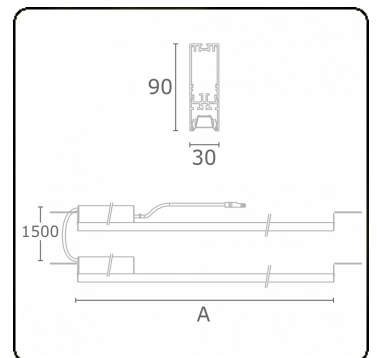

**Photometric details**

UGR	17,0/18,2
CIE Fluxcode	90 99 100 100 68

**Dimensions**

A	844 mm
---	--------

**Remarks**

VDT louvre 500mA

**ENERGY**

Verrijgbaar op aanvraag.