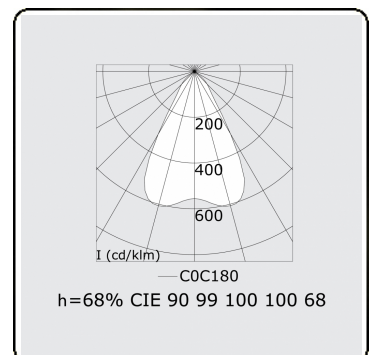

**Lichttechnische gegevens**

UGR	17,0/18,2
CIE Fluxcode	90 99 100 100 68

**Afmetingen**

A	1684 mm
---	---------

**Opmerkingen**

BAP - LO 500mA - 2 armaturen - RAL

**ENERGY**

Verrijgbaar op aanvraag.