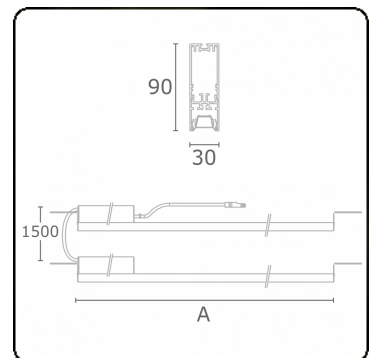

Photometric details

UGR	16,5/17,5
CIE Fluxcode	90 99 100 100 68

Dimensions

A	844 mm
---	--------

Remarks

VDT louvre 400mA 2 luminaires

ENERGY

Verrijgbaar op aanvraag.