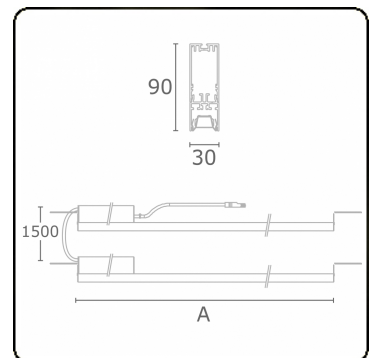

Lichttechnische Daten

UGR	16,5/17,5
CIE Fluxcode	90 99 100 100 68

Abmessungen

A	844 mm
---	--------

Bemerkungen

BAP Raster 400mA 2 Leuchten

ENERGY

Verrijgbaar op aanvraag.