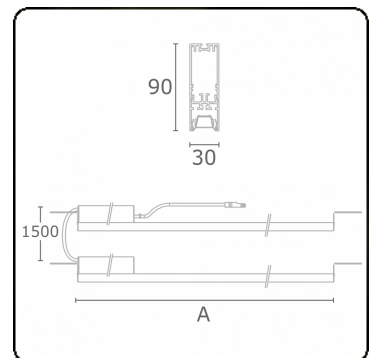

**Photometric details**

UGR	16,5/17,5
CIE Fluxcode	90 99 100 100 68

**Dimensions**

A	564 mm
---	--------

**Remarks**

VDT louvre 400mA 2 luminaires

**ENERGY**

Verrijgbaar op aanvraag.