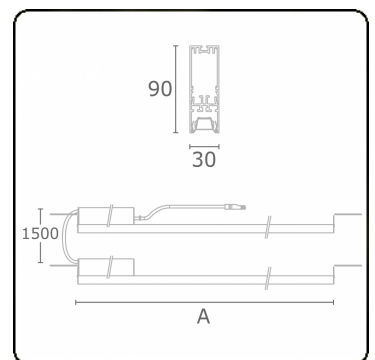

**Lichttechnische Daten**

UGR	16,5/17,5
CIE Fluxcode	90 99 100 100 68

**Abmessungen**

A	564 mm
---	--------

**Bemerkungen**

BAP Raster 400mA 2 Leuchten

**ENERGY**

Verrijgbaar op aanvraag.