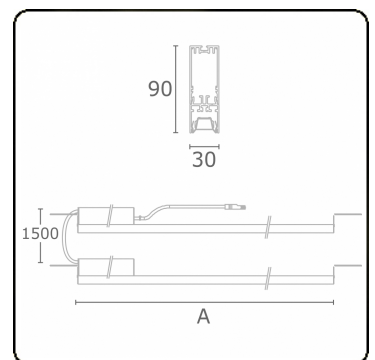

Lichttechnische gegevens

UGR	16,5/17,5
CIE Fluxcode	90 99 100 100 68

Afmetingen

A	844 mm
---	--------

Opmerkingen

BAP - LO 400mA - 2 armaturen - RAL

ENERGY

Verrijgbaar op aanvraag.