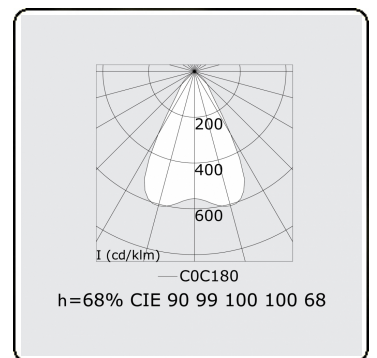

Photometric details

UGR	16,5/17,5
CIE Fluxcode	90 99 100 100 68

Dimensions

A	844 mm
---	--------

Remarks

VDT louvre 400mA 2 luminaires

ENERGY

Verrijgbaar op aanvraag.