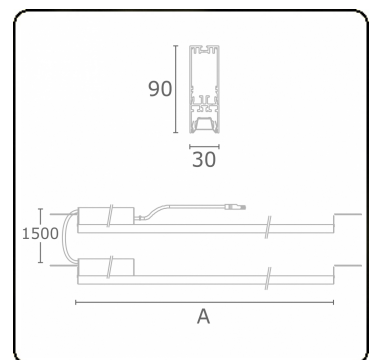

**Lichttechnische gegevens**

UGR	16,5/17,5
CIE Fluxcode	90 99 100 100 68

**Afmetingen**

A	844 mm
---	--------

**Opmerkingen**

BAP - LO 400mA - 2 armaturen - RAL

**ENERGY**

Verrijgbaar op aanvraag.