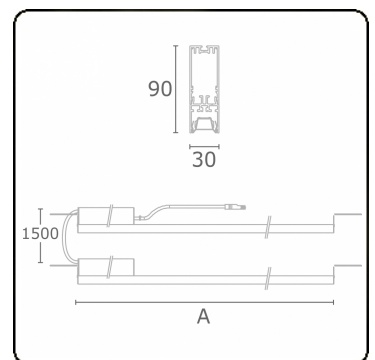

**Lichttechnische Daten**

UGR	16,5/17,5
CIE Fluxcode	90 99 100 100 68

**Abmessungen**

A	844 mm
---	--------

**Bemerkungen**

BAP Raster 400mA 2 Leuchten

**ENERGY**

Verrijgbaar op aanvraag.