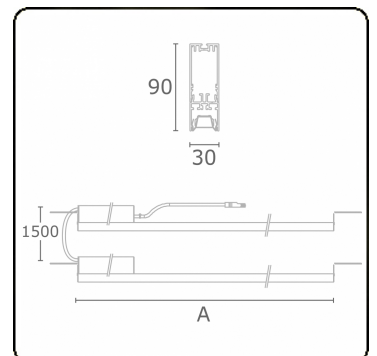

Photometric details

UGR	17,0/18,2
CIE Fluxcode	90 99 100 100 68

Dimensions

A	564 mm
---	--------

Remarks

VDT louvre 500mA

ENERGY

Verrijgbaar op aanvraag.